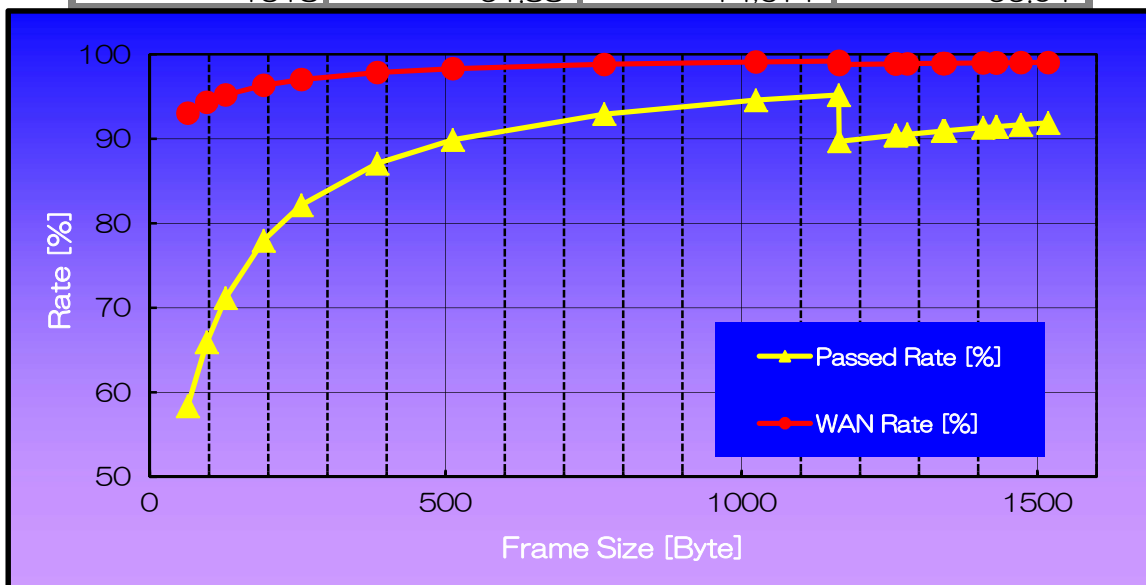

FNX0630スループット測定結果

Test duration (sec) : 100
 Minimum frame size (byte) : 64
 Maximum frame size (byte) : 1518
 Step frame size (byte) : Custom
 Number of pairs : 1
 Initial rate (%) : 60
 Maximum rate (%) : 100.00
 Resolution rate (%) : 0.10
 Bi-directional

Frame Size (byte)	Passed Rate (%)	LAN-LAN (pkts/sec)	WAN Rate (%)
64	58.33	868,056	93.06
96	65.91	710,227	94.32
128	71.15	600,962	95.19
192	77.94	459,559	96.32
256	82.14	372,024	97.02
384	87.07	269,397	97.84
512	89.87	211,149	98.31
768	92.93	147,406	98.82
1024	94.57	113,225	99.09
1164	95.18	100,482	99.20
1165	89.70	94,625	98.79
1260	90.40	88,277	98.87
1261	90.40	88,215	98.87
1280	90.53	87,047	98.89
1340	90.91	83,556	98.93
1341	90.92	83,500	98.93
1344	90.93	83,333	98.93
1408	91.30	79,923	98.98
1430	91.43	78,815	98.99
1431	91.43	78,765	98.99
1472	91.65	76,781	99.02
1518	91.88	74,671	99.04

※ “WAN Rate” は実測時 “Passed Rate” からの計算値です。
 ※ MTUサイズ=1188での値です。
 ※ 本数値は、上記測定系での測定値です。
 実際のネットワークでご使用される場合の数値を保証するものではありません。