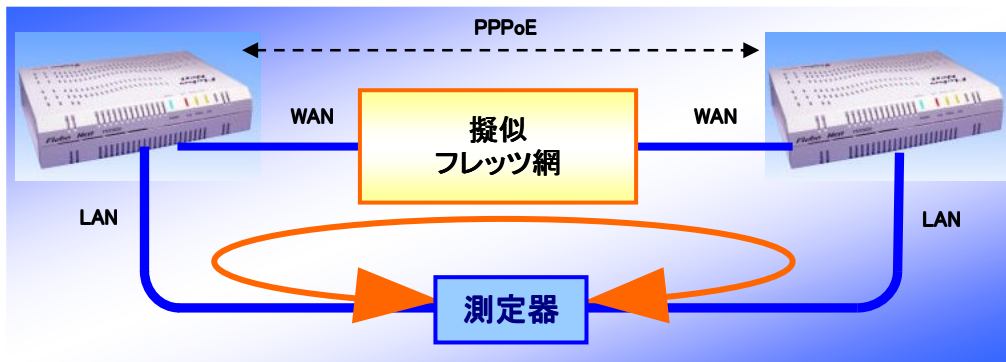

FNX0630スループット測定結果

Test duration (sec) : 100
 Minimum frame size (byte) : 64
 Maximum frame size (byte) : 1518
 Step frame size (byte) : Custom

Number of pairs : 1
 Initial rate (%) : 60
 Maximum rate (%) : 100.00
 Resolution rate (%) : 0.10
 Bi-directional