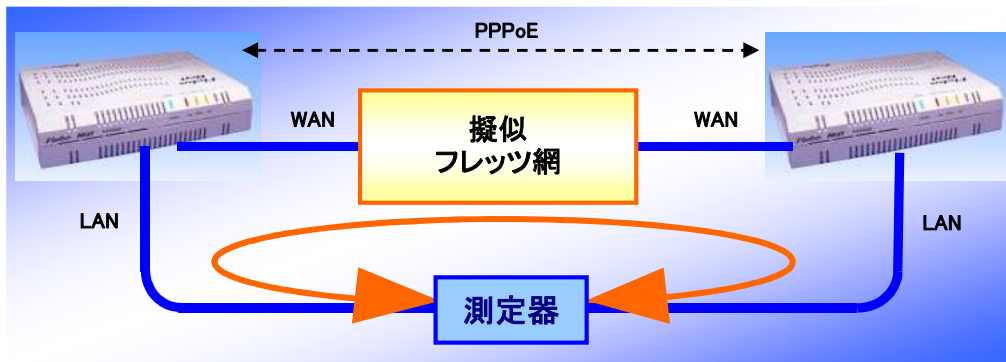

FNX0630スループット測定結果

Test duration (sec) : 100
 Minimum frame size (byte) : 64
 Maximum frame size (byte) : 1518
 Step frame size (byte) : Custom
 Number of pairs : 1
 Initial rate (%) : 60
 Maximum rate (%) : 100.00
 Resolution rate (%) : 0.10
 Bi-directional