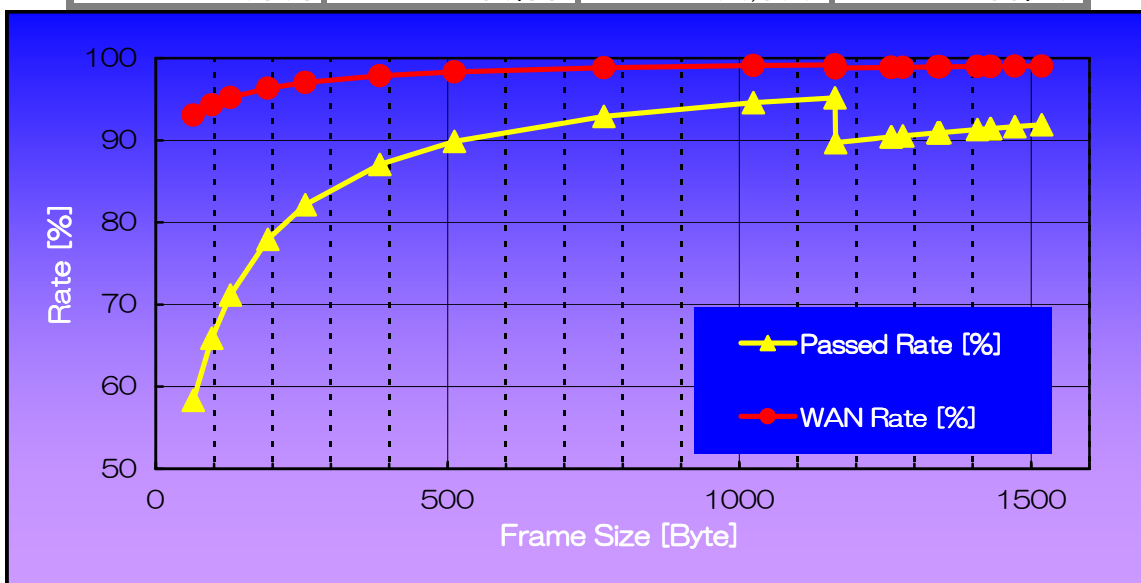

FNX0630スループット測定結果

Test duration (sec) : 100
 Minimum frame size (byte) : 64
 Maximum frame size (byte) : 1518
 Step frame size (byte) : Custom

Number of pairs : 1
 Initial rate (%) : 60
 Maximum rate (%) : 100.00
 Resolution rate (%) : 0.10
 Bi-directional

Frame Size (byte)	Passed Rate (%)	LAN-LAN (pkts/sec)	WAN Rate (%)
64	58.33	868,056	93.06
96	65.91	710,227	94.32
128	71.15	600,962	95.19
192	77.94	459,559	96.32
256	82.14	372,024	97.02
384	87.07	269,397	97.84
512	89.87	211,149	98.31
768	92.93	147,406	98.82
1024	94.57	113,225	99.09
1164	95.18	100,482	99.20
1165	89.70	94,625	98.79
1260	90.40	88,277	98.87
1261	90.40	88,215	98.87
1280	90.53	87,047	98.89
1340	90.91	83,556	98.93
1341	90.92	83,500	98.93
1344	90.93	83,333	98.93
1408	91.30	79,923	98.98
1430	91.43	78,815	98.99
1431	91.43	78,765	98.99
1472	91.65	76,781	99.02
1518	91.88	74,671	99.04

※ “WAN Rate” は実測時 “Passed Rate” からの計算値です。
 ※ MTUサイズ=1364での値です。
 ※ 本数値は、上記測定系での測定値です。
 実際のネットワークでご使用される場合の数値を保証するものではありません。