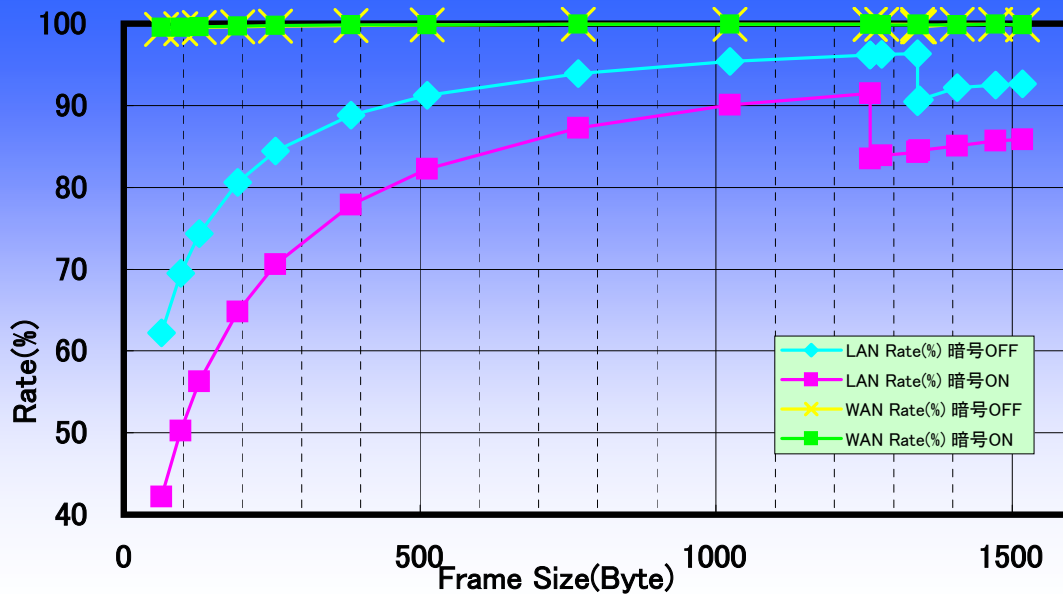

## Fleboひかり スループット測定結果

Test duration (sec): 100  
 Minimum frame size (byte): 64  
 Maximum frame size (byte): 1518  
 Step frame size (byte): Custom

Number of pairs: 1  
 Initial rate (%): 60.00  
 Maximum rate (%): 100  
 Resolution rate (%): 0.1  
 Mode: Bi-directional

Frame Size(Byte)	Passed Rate (%)		LAN-LAN (pkt/sec)		WAN Rate (%)	
	暗号OFF	暗号ON	暗号OFF	暗号ON	暗号OFF	暗号ON
64	62.22	42.21	92593	62814	99.26	99.50
96	69.46	50.22	74850	54113	99.40	99.57
128	74.37	56.27	62814	47529	99.50	99.62
192	80.61	64.83	47529	38226	99.62	99.69
256	84.40	70.59	38226	31969	99.69	99.74
384	88.79	77.84	27473	24085	99.78	99.81
512	91.25	82.23	21441	19320	99.83	99.85
768	93.92	87.27	14899	13843	99.88	99.89
1024	95.35	90.08	11416	10785	99.91	99.91
1260	96.16	91.46	9391	8932	99.92	99.90
1261	96.17	83.53	9384	8151	99.92	99.90
1280	96.22	83.85	9252	8062	99.92	99.84
1340	96.36	84.27	8856	7745	99.90	99.88
1341	90.49	84.35	8311	7747	99.60	99.91
1344	90.72	84.52	8314	7745	99.63	99.88
1408	92.15	85.09	8067	7449	99.90	99.88
1472	92.47	85.68	7747	7178	99.91	99.92
1518	92.65	85.87	7530	6979	99.88	99.83

※“WAN Rate”はLAN-LAN間スループットからの計算値です。

※MTUサイズ=1364(初期値)での値です。

※本数値は、上記測定系での測定値です。実際のネットワーク環境でご使用される場合の数値を保証するものではありません。