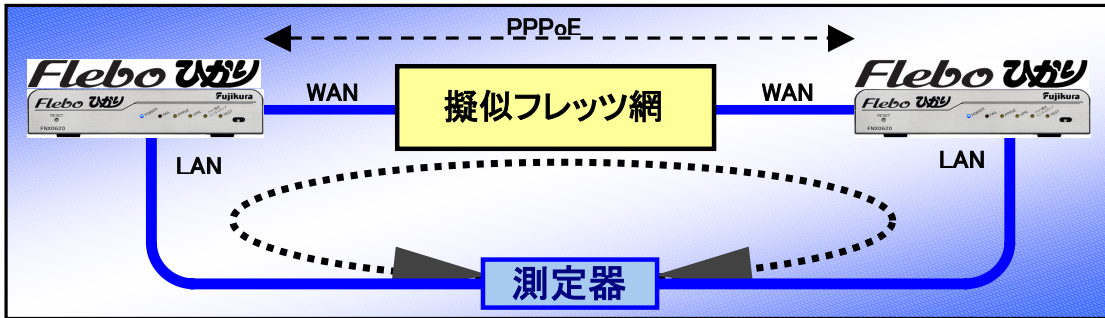

## Fleboひかり スループット測定結果

Test duration (sec): 100  
 Minimum frame size (byte): 64  
 Maximum frame size (byte): 1518  
 Step frame size (byte): Custom

Number of pairs: 1  
 Initial rate (%): 60.00  
 Maximum rate (%): 100  
 Resolution rate (%): 0.1  
 Mode: Bi-directional