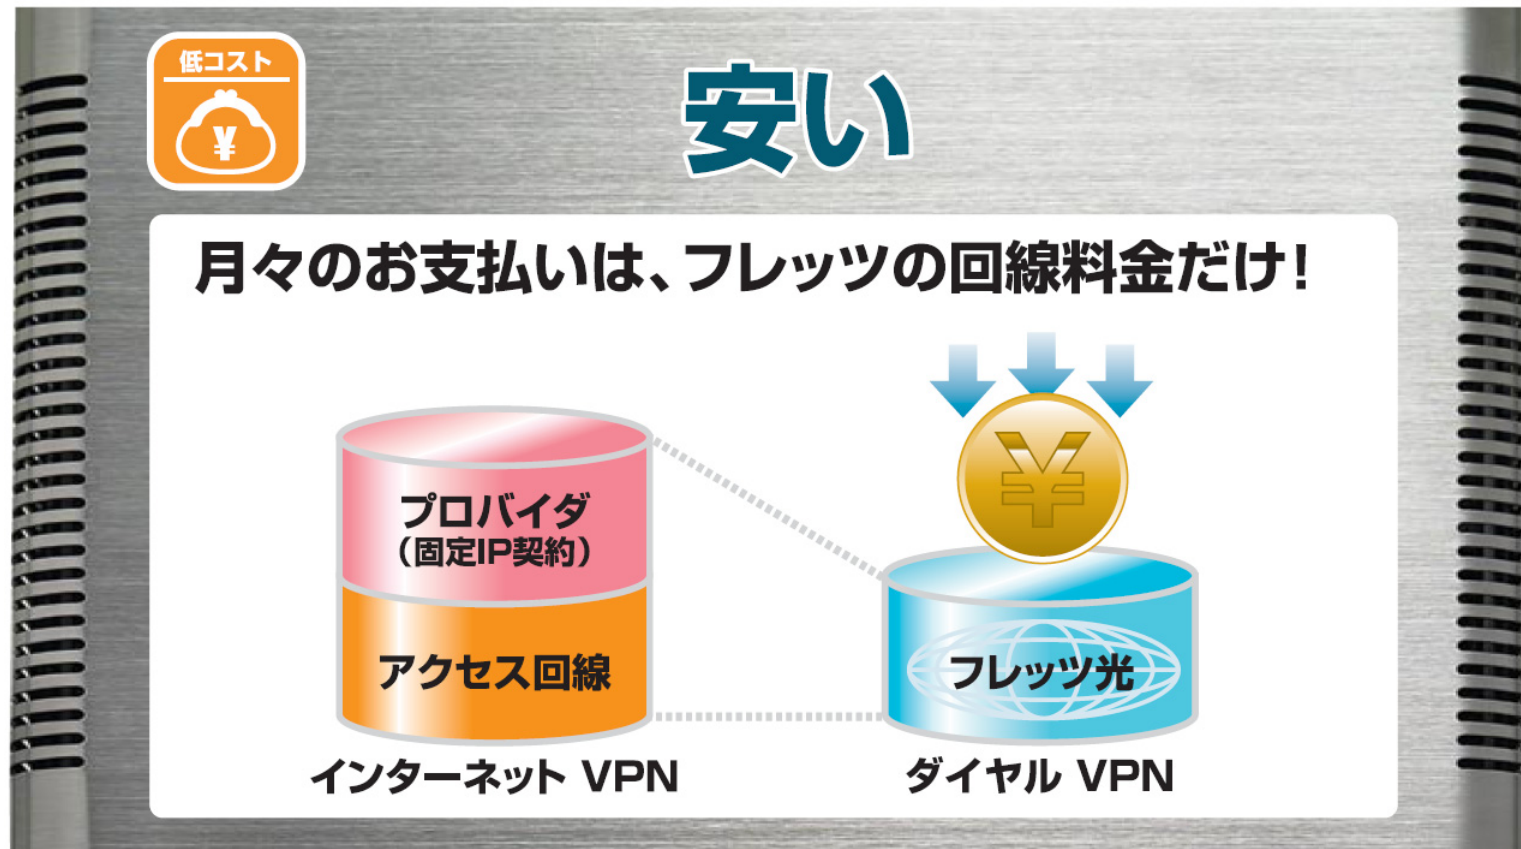

特長4

NWコストが安くなります