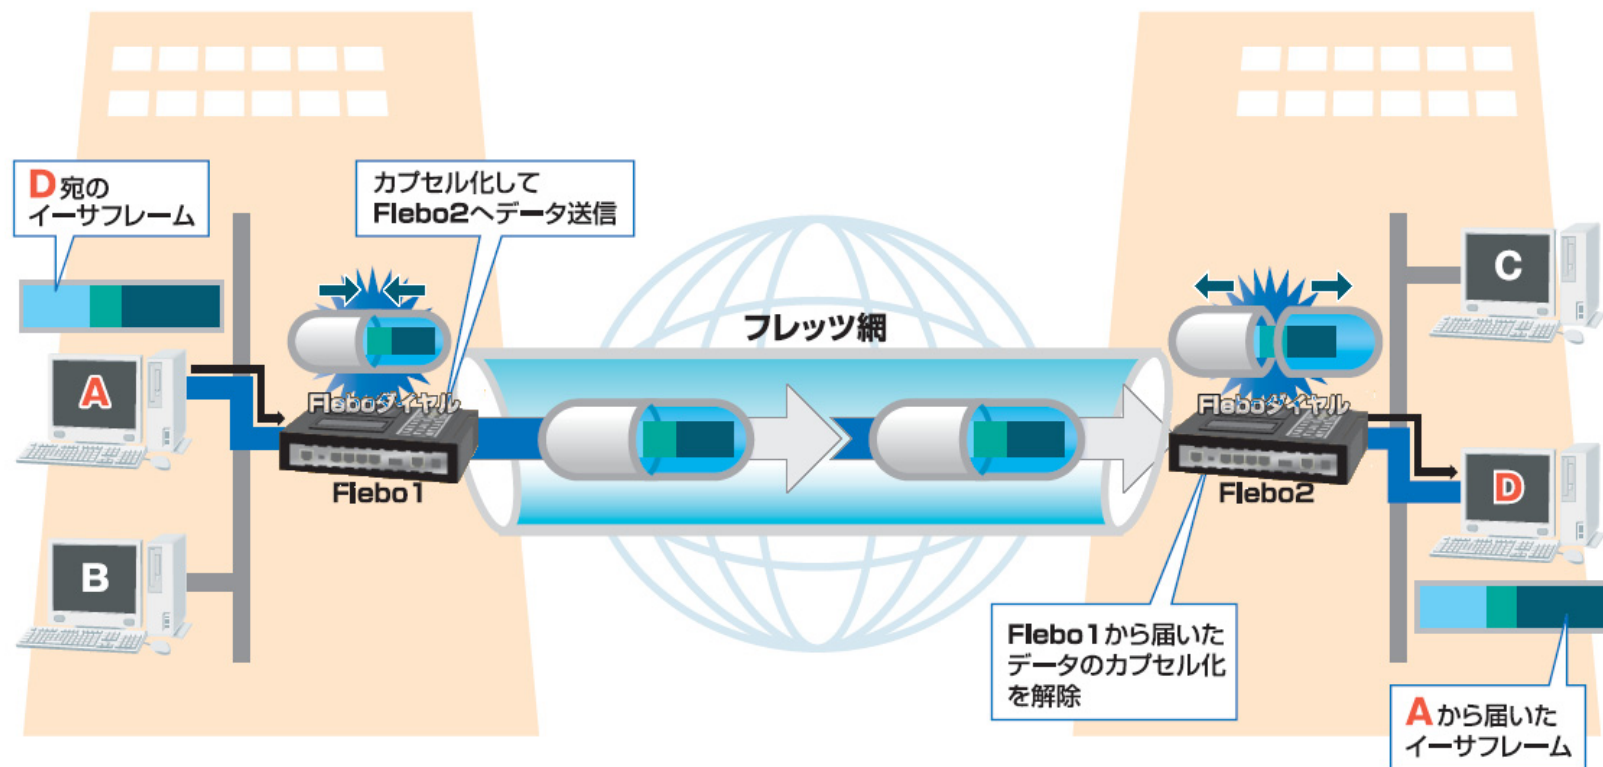

安全

特長6

プロトコルフリー

特長6(続き)

FleboはユーザフレームのMACアドレスを見てWAN(フレッツ網)側へ出するかを判断します。WAN側へ出す場合はユーザフレームをフレッツ網に適するようにカプセル化して転送します。ユーザ使用のL3プロトコルには依存しないため、IP以外のパケットデータも転送可能です。

1:1 接続

1:1 接続例

電話と同じように1:1接続が基本です

1: 多接続

1: 多接続例

センターは5つまでダイヤルナンバーを収容できます。
センターがNTT西日本エリアの場合、1つのダイヤルナンバーで最大6対地接続できます。
最大15対地まで接続可能

センター

[親機モード]

Fleboダイヤル

ダイヤルナンバー

1 2 3

5つまで可能

センターがNTT東日本エリアの場合、1つのダイヤルナンバーに1対地接続になるため最大5対地

フレッツ・光プレミアム
フレッツ・ドットネット

ユーザ使用帯域は 各対地ごとに2Mbps

NTT西日本
エリア

[子機モード]

NTT西日本
エリア

[子機モード]