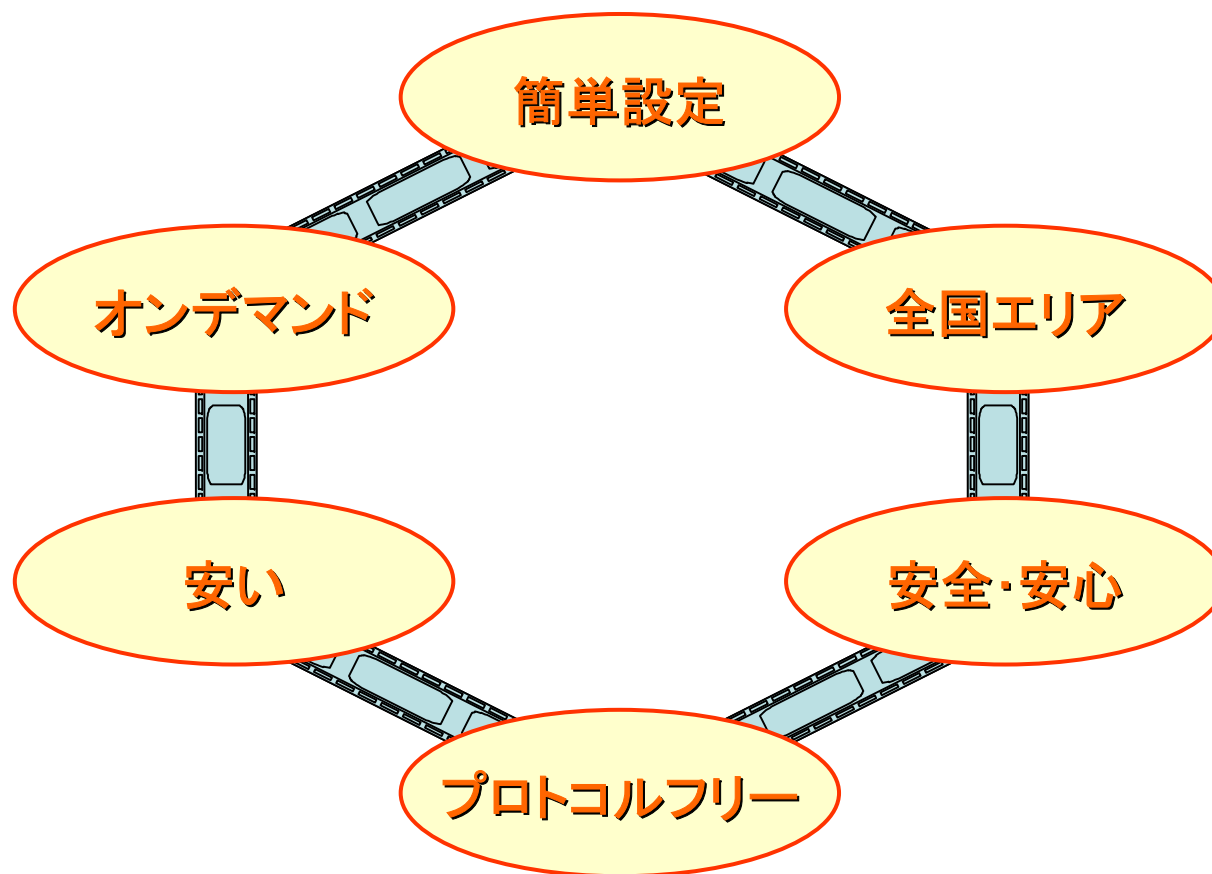

Fleboダイヤルの特長

Flebo Dial の特長