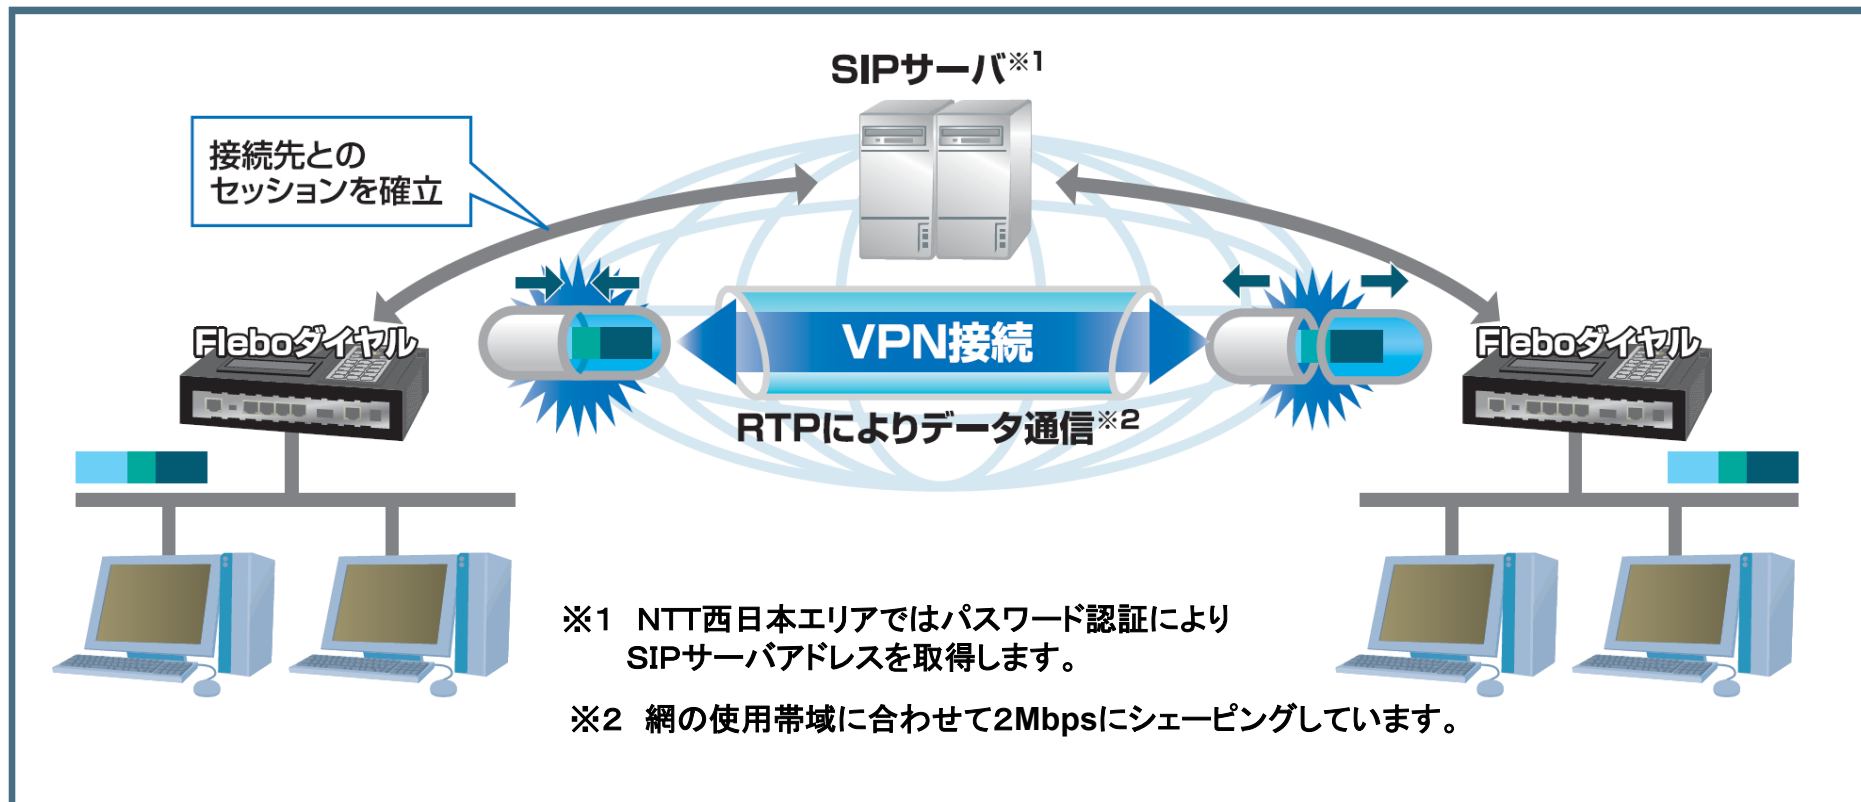

Fleboダイヤルご紹介資料

ダイヤルするVPN装置 FNX0710

Flebo Dial

<http://www.flebo.net/>

2008年10月

Fleboダイヤルの概要

Flebo Dial とは

NTT西日本、NTT東日本のIPv6テレビ電話サービスを使用して、イーサネットVPNを構築する装置です。9桁のダイヤルナンバーによりL2レベルで拠点間接続できます。

Fleboダイヤルの外観

機器外観

Fleboダイヤルの特長

Flebo Dial の特長

特長1

簡単設定1

ダイヤル

1	2	3
4	5	6
7		

オンデマンド

オンデマンド

オンデマンド

電話する感覚でVPNが構築できるので
拠点切替えなどオンデマンド接続もOK!

NTT東西
フレッツの
テレビ電話機能

The diagram illustrates the On-Demand service architecture. On the left, a desktop computer is connected to a central network hub. This hub is composed of two overlapping globe icons: a blue one labeled 'NTT東西' (NTT East) and an orange one labeled 'フレッツのテレビ電話機能' (Flet's TV Phone function). From this central hub, two blue arrows point to the right, where three server racks are stacked vertically, representing the destination network or data center.

安全

特長6

プロトコルフリー

特長6(続き)

FleboはユーザフレームのMACアドレスを見てWAN(フレッツ網)側へ出するかを判断します。WAN側へ出す場合はユーザフレームをフレッツ網に適するようにカプセル化して転送します。ユーザ使用のL3プロトコルには依存しないため、IP以外のパケットデータも転送可能です。

1:1 接続

1:1 接続例

電話と同じように1:1接続が基本です