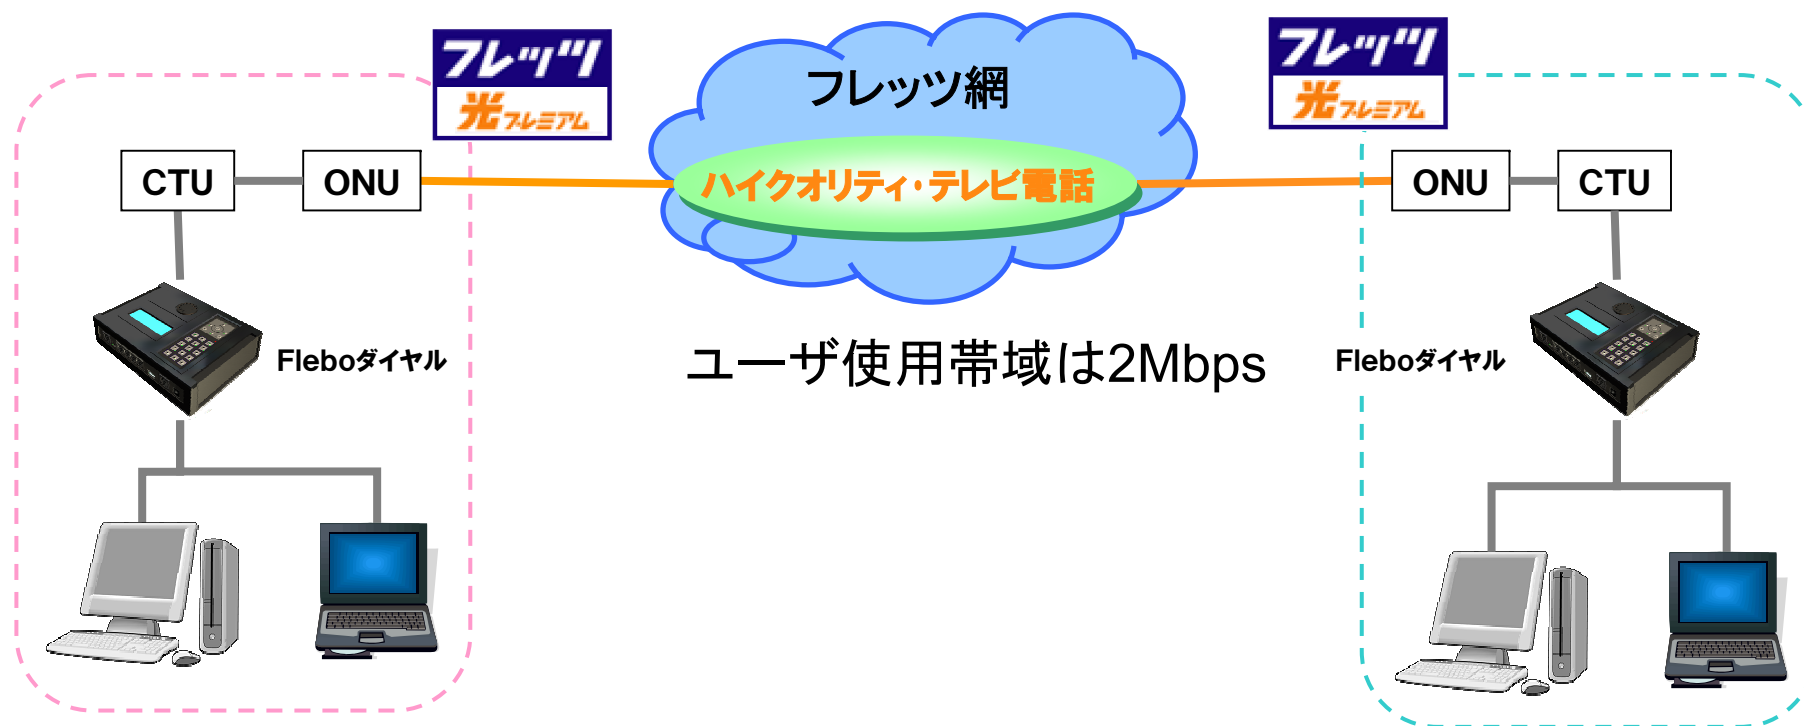

安全

特長6

プロトコルフリー

特長6(続き)

FleboはユーザフレームのMACアドレスを見てWAN(フレッツ網)側へ出するかを判断します。WAN側へ出す場合はユーザフレームをフレッツ網に適するようにカプセル化して転送します。ユーザ使用のL3プロトコルには依存しないため、IP以外のパケットデータも転送可能です。

1:1 接続

1:1 接続例

電話と同じように1:1接続が基本です

1: 多接続

1: 多接続例

センターは5つまでダイヤルナンバーを収容できます。
センターがNTT西日本エリアの場合、1つのダイヤルナンバーで最大6対地接続できます。
最大15対地まで接続可能

センター

[親機モード]

Fleboダイヤル

ダイヤルナンバー

1 2 3

5つまで可能

センターがNTT東日本エリアの場合、1つのダイヤルナンバーに1対地接続になるため最大5対地

フレッツ・光プレミアム
フレッツ・ドットネット

ユーザ使用帯域は 各対地ごとに2Mbps

NTT西日本
エリア

[子機モード]

NTT西日本
エリア

[子機モード]