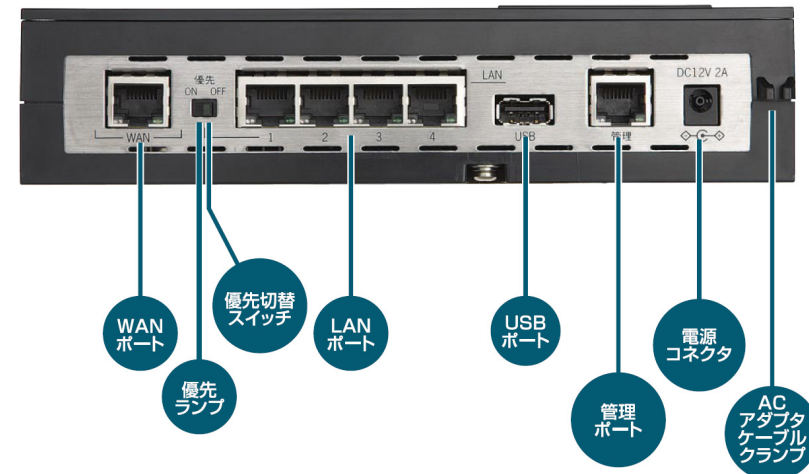

Fleboダイヤルご紹介資料

ダイヤルするVPN装置 FNX0710

Flebo Dial

<http://www.flebo.net/>

2008年10月

Fleboダイヤルの概要

Flebo Dial とは

NTT西日本、NTT東日本のIPv6テレビ電話サービスを使用して、イーサネットVPNを構築する装置です。9桁のダイヤルナンバーによりL2レベルで拠点間接続できます。

Fleboダイヤルの外観

機器外観

Fleboダイヤルの特長

Flebo Dial の特長

特長1

簡単設定1

ダイヤル

1	2	3
4	5	6
7		

オンデマンド

オンデマンド

オンデマンド

電話する感覚でVPNが構築できるので
拠点切替えなどオンデマンド接続もOK!

NTT東西
フレッツの
テレビ電話機能

The diagram illustrates the On-Demand service architecture. On the left, a desktop computer is connected to a central network hub. This hub is composed of two overlapping globe icons: a blue one labeled 'NTT東西' (NTT East) and an orange one labeled 'フレッツのテレビ電話機能' (Flet's TV Phone function). From this central hub, two blue arrows point to the right, where three server racks are stacked vertically, representing the destination network or data center.