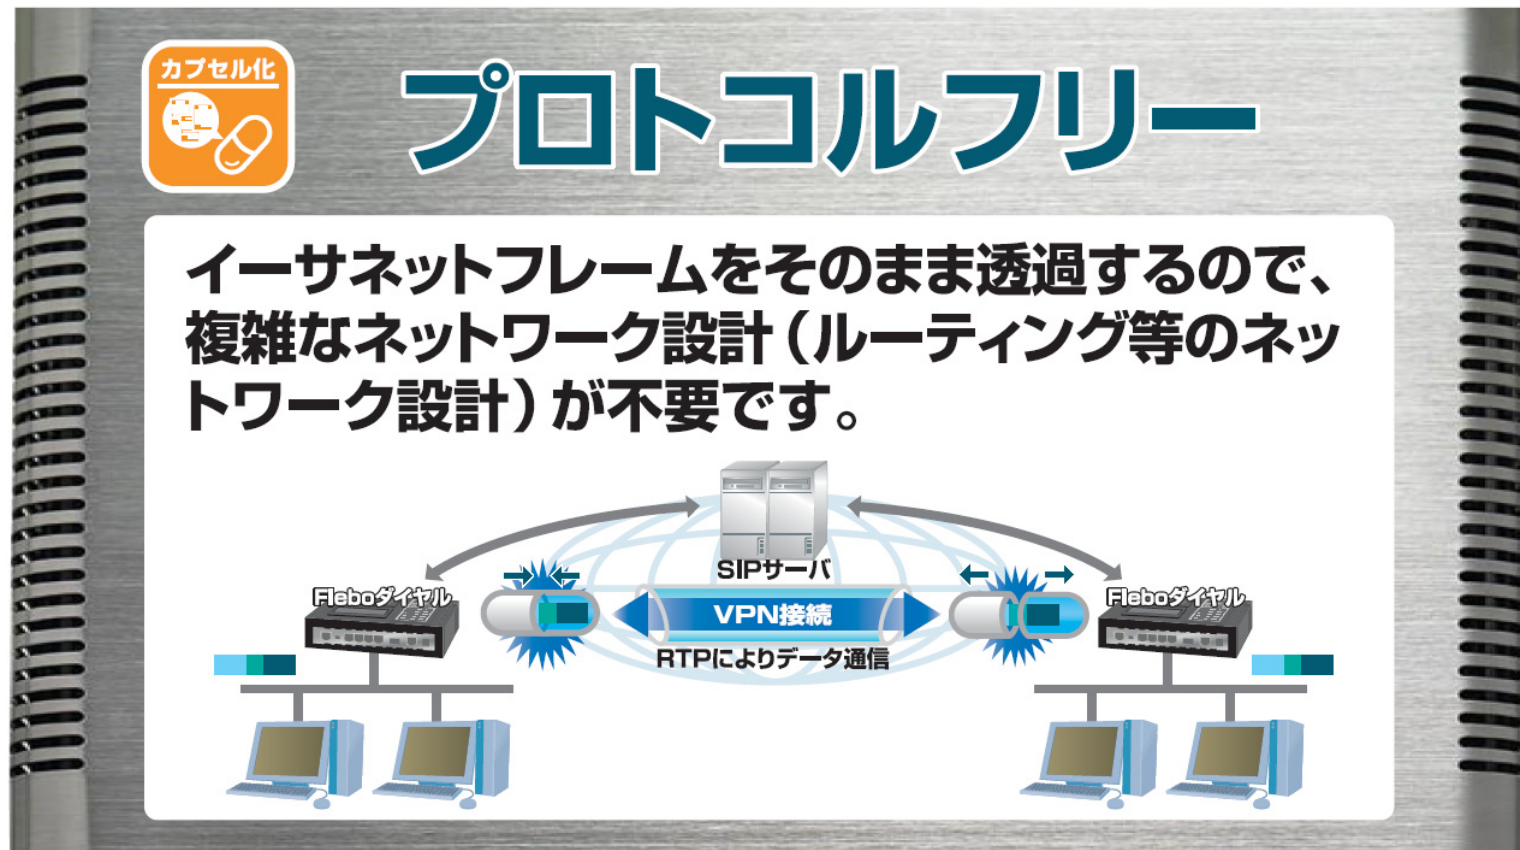

安全

特長6

プロトコルフリー

特長6(続き)

FleboはユーザフレームのMACアドレスを見てWAN(フレッツ網)側へ出するかを判断します。WAN側へ出す場合はユーザフレームをフレッツ網に適するようにカプセル化して転送します。ユーザ使用のL3プロトコルには依存しないため、IP以外のパケットデータも転送可能です。

1:1 接続

1:1 接続例

電話と同じように1:1接続が基本です