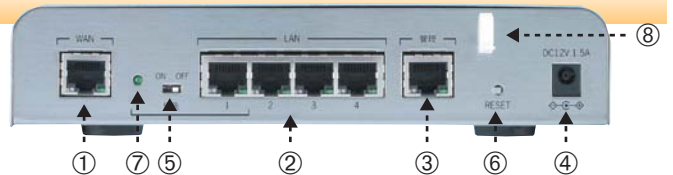

### Flebo 各部の名称と機能 1：正面図

- ①POWERランプ (青色)  
電源がオンの時に点灯します。
- ②FAILランプ (赤色)  
装置の状態を示します。
- ③PPPoEランプ  
PPPoEセッションの状態を示します。
- ④VPNランプ  
VPNリンク状態を示します。

- ⑤IrDAポート  
携帯電話と赤外線通信する際に使用します。

### Flebo 各部の名称と機能 2：背面図

- ①WANポート  
10BASE-Tまたは100BASE-TXイーサネットポートです。Bフレッズの回線終端装置、フレッズADSLのADSLモデムなどに接続します。
- ②LANポート  
10BASE-Tまたは100BASE-TXイーサネットポートです。4つのポートはスイッチングハブとして動作します。
- ③管理ポート  
10BASE-Tまたは100BASE-TXイーサネットポートです。管理用のPCなどに接続します。
- ④電源コネクタ  
付属のACアダプタの出力プラグを接続します。