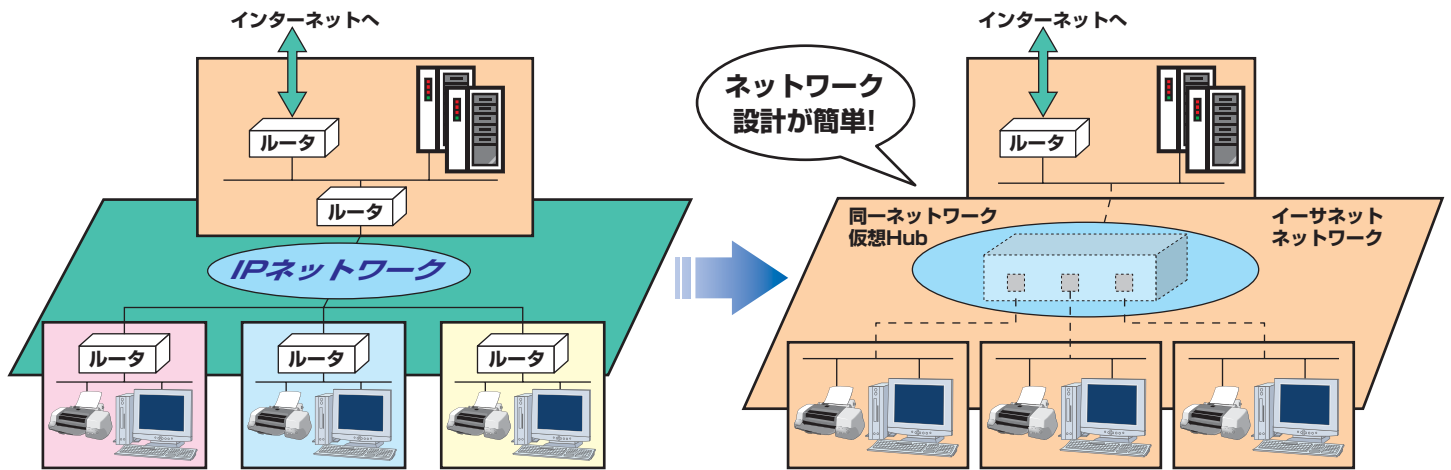

利用イメージ

各部名称

Flebo 各部の名称と機能 1：正面図

- ①POWERランプ (青色)
  電源がオンの時に点灯します。
- ②FAILランプ (赤色)
  装置の状態を示します。
- ③PPPoEランプ
  PPPoEセッションの状態を示します。
- ④VPNランプ
  VPNリンク状態を示します。